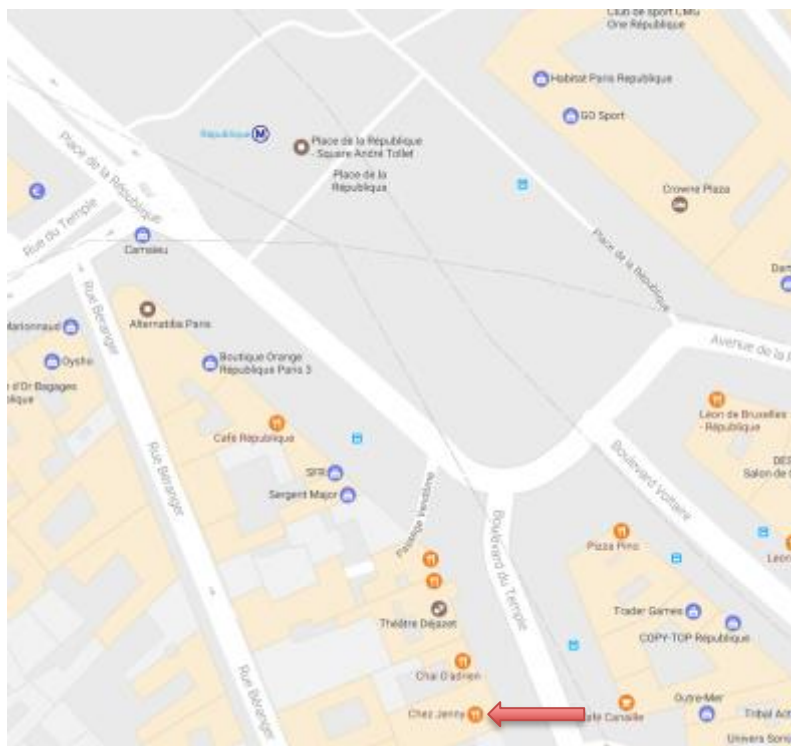

Banquet annuel

Rendez-vous à 11h45 précise le dimanche 08 octobre 2017

Restaurant
Chez Jenny

BRASSERIE ALSACIENNE DEPUIS 1932

39 Boulevard du Temple
PARIS 3^{ème}

Transport

Métro : Station République
Ligne 3 – 5 – 8 – 9 – 11